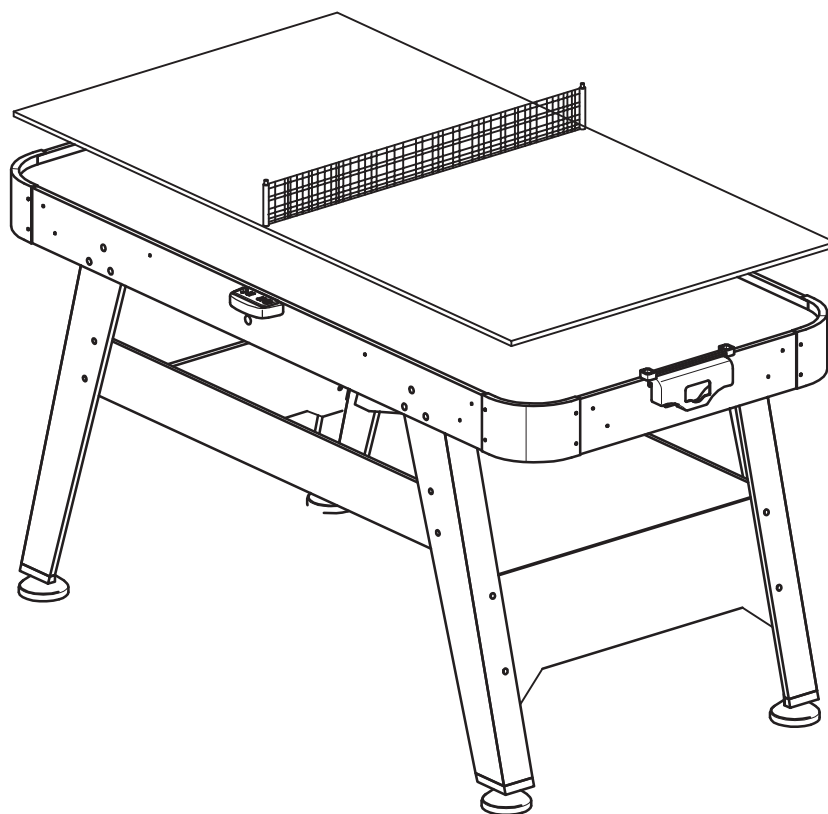

РУКОВОДСТВО ПО СБОРКЕ
МНОГОФУНКЦИОНАЛЬНОГО
СТОЛА 2в1DFC
GS-AT-5151 Columbus

БЛАГОДАРИМ ВАС ЗА ПОКУПКУ!

Игровой стол будет не только отличным приобретением для Вас и Вашей семьи, но и может стать прекрасным подарком для людей любых возрастов. Игра в настольный хоккей и в настольный теннис - очень эмоциональная, захватывающая и проходит на больших скоростях.

ВНИМАНИЕ!

Стол предназначен для домашнего использования внутри помещений (не использовать на открытом воздухе, или в коммерческих целях).

Во время игры соблюдайте меры предосторожности, не кладите руки на внутреннюю часть бортов и на игровое поле, во избежание получения травмы.

После окончания игры, когда стол не используется, рекомендуется отключать сетевой кабель из розетки.

Внимательно следите за состоянием мягкой подложки на бите. Ее сильный износ может привести к повреждению игрового поля.